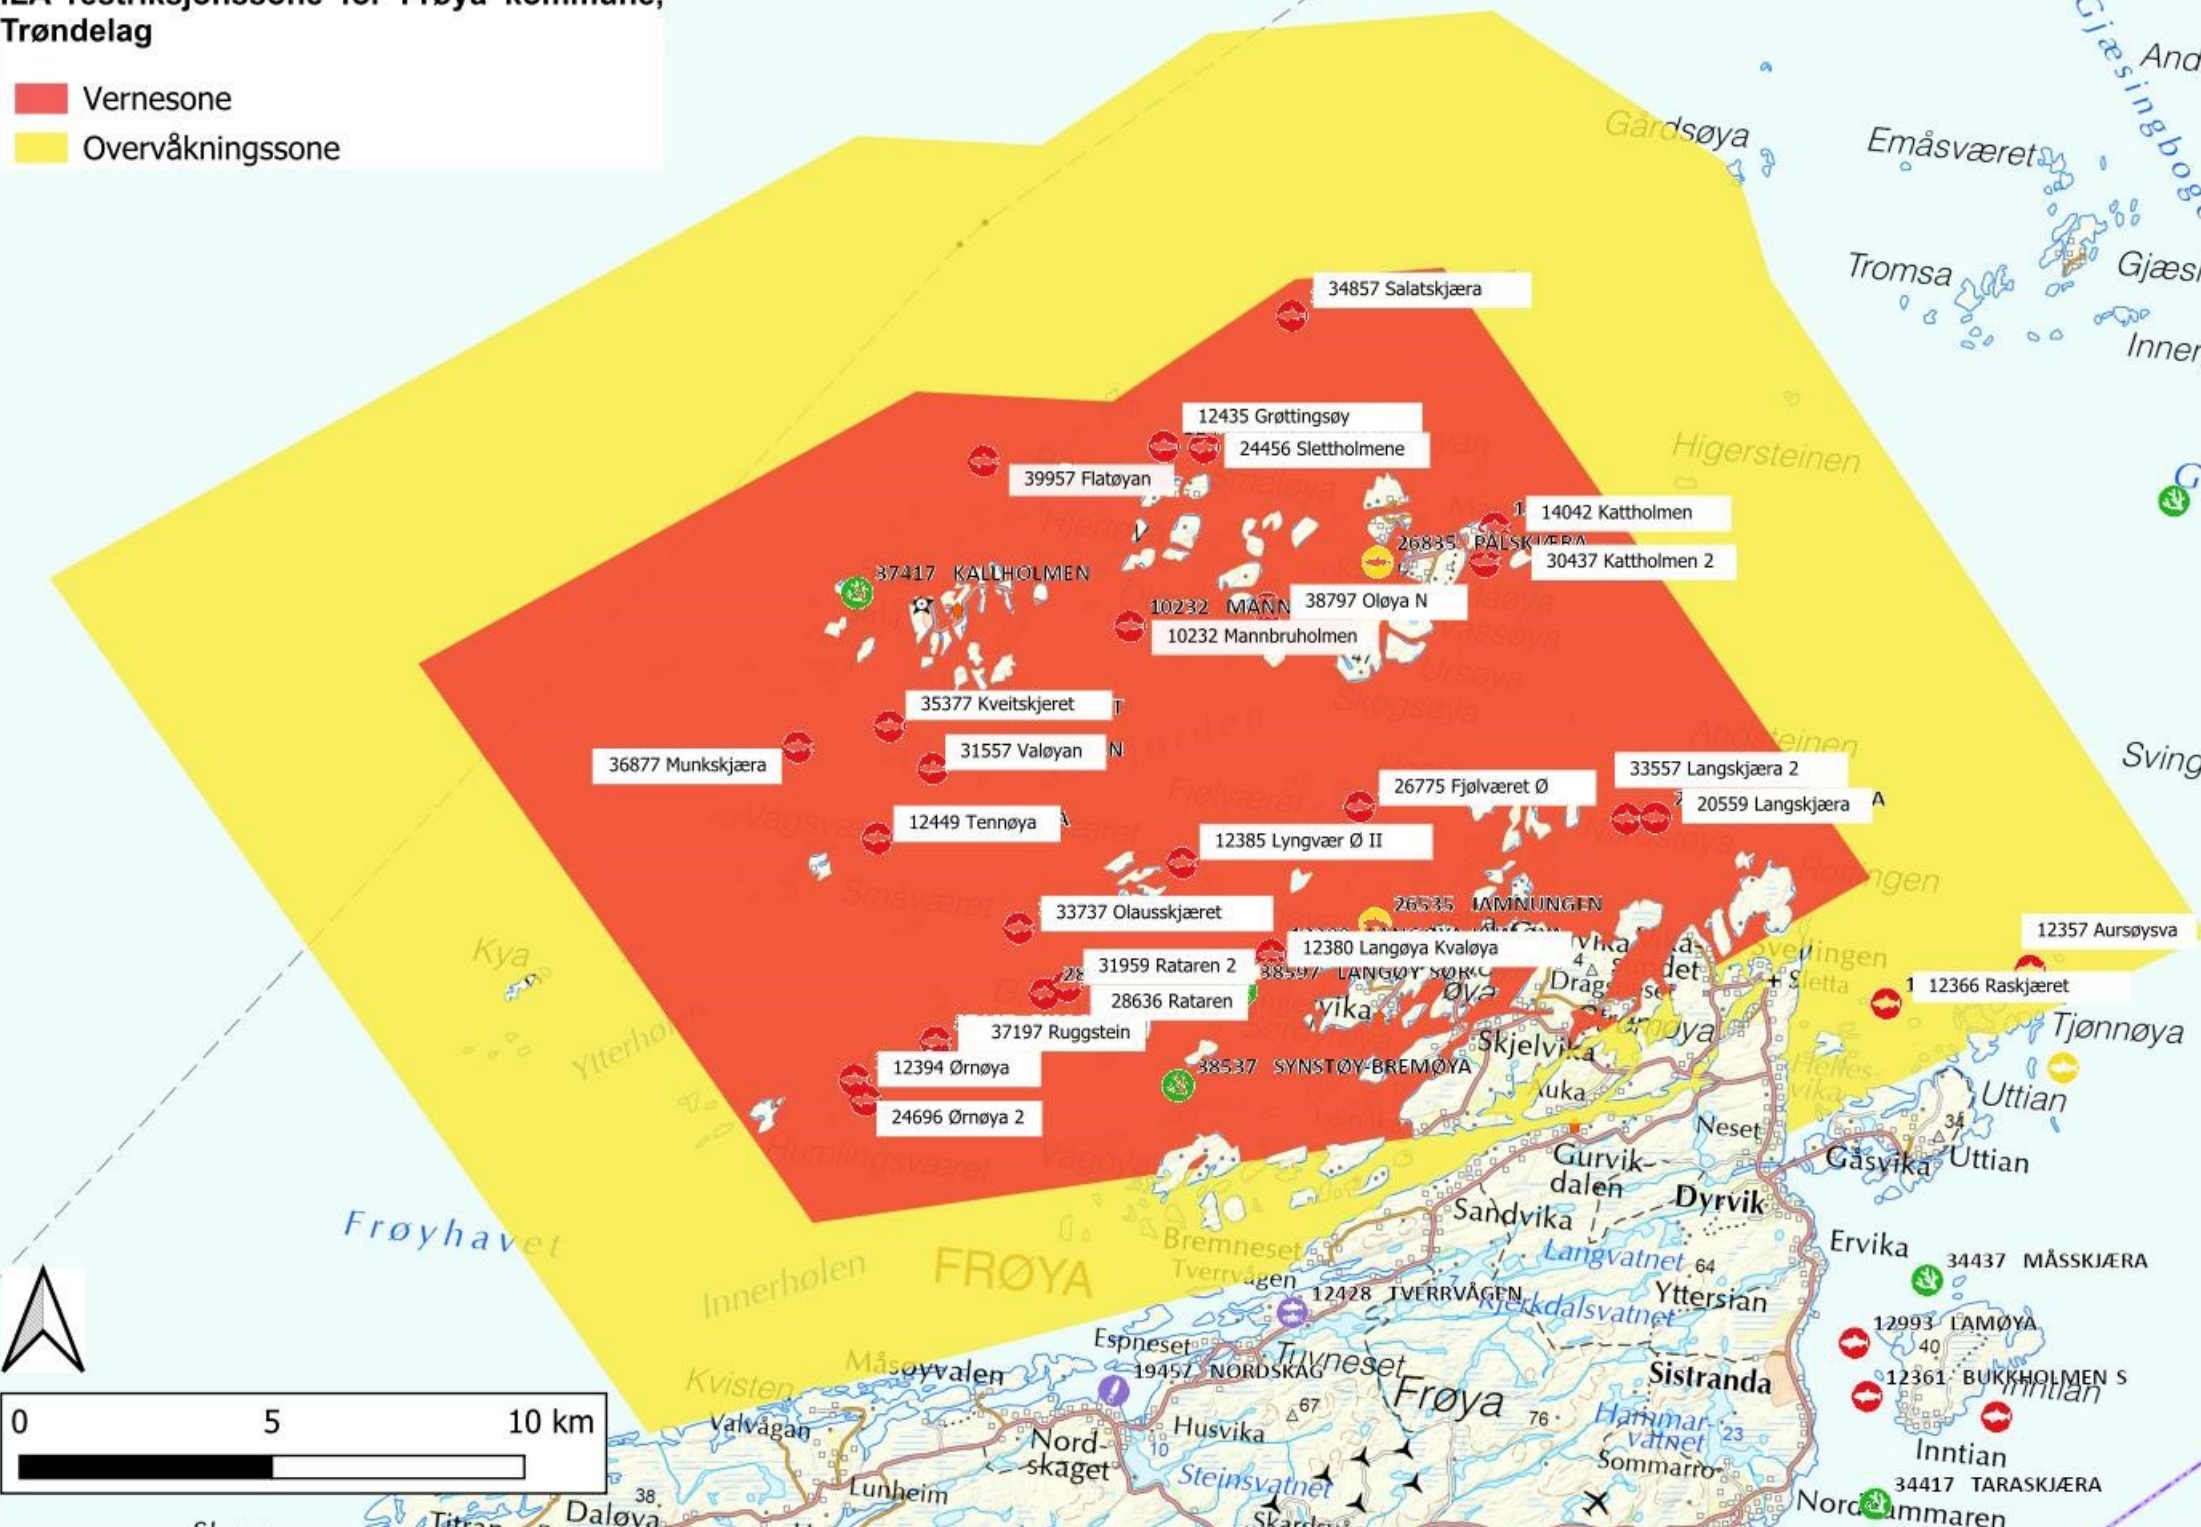

ILA restriksjonszone for Frøya kommune, Trøndelag

- Vernesone
- Overvåkingszone

- 34857 Salatskjæra
- 12435 Grøttingsøy
- 24456 Slettholmene
- 39957 Flatøyan
- 14042 Kattholmen
- 30437 Kattholmen 2
- 37417 KALLHOLMEN
- 10232 MANN
- 38797 Oløya N
- 10232 Mannbruholmen
- 35377 Kveitskjeret
- 36877 Munkskjæra
- 31557 Valøyan
- 26775 Fjølvaeret Ø
- 33557 Langskjæra 2
- 20559 Langskjæra A
- 12449 Tennøya
- 12385 Lyngvær Ø II
- 33737 Olausskjæret
- 26535 LAMNUNGEN
- 12357 Aursøysva
- 31959 Rataren 2
- 12380 Langøya Kvaløya
- 12366 Raskjæret
- 28636 Rataren
- 38597 LANGØY SØK
- 37197 Ruggstein
- 38537 SYNSTØY-BREMØYA
- 12394 Ørnøya
- 24696 Ørnøya 2
- 12993 LAMØYA
- 12361 BUKKHOLMEN S
- 34437 MÅSSKJÆRA
- 34417 TARASKJÆRA