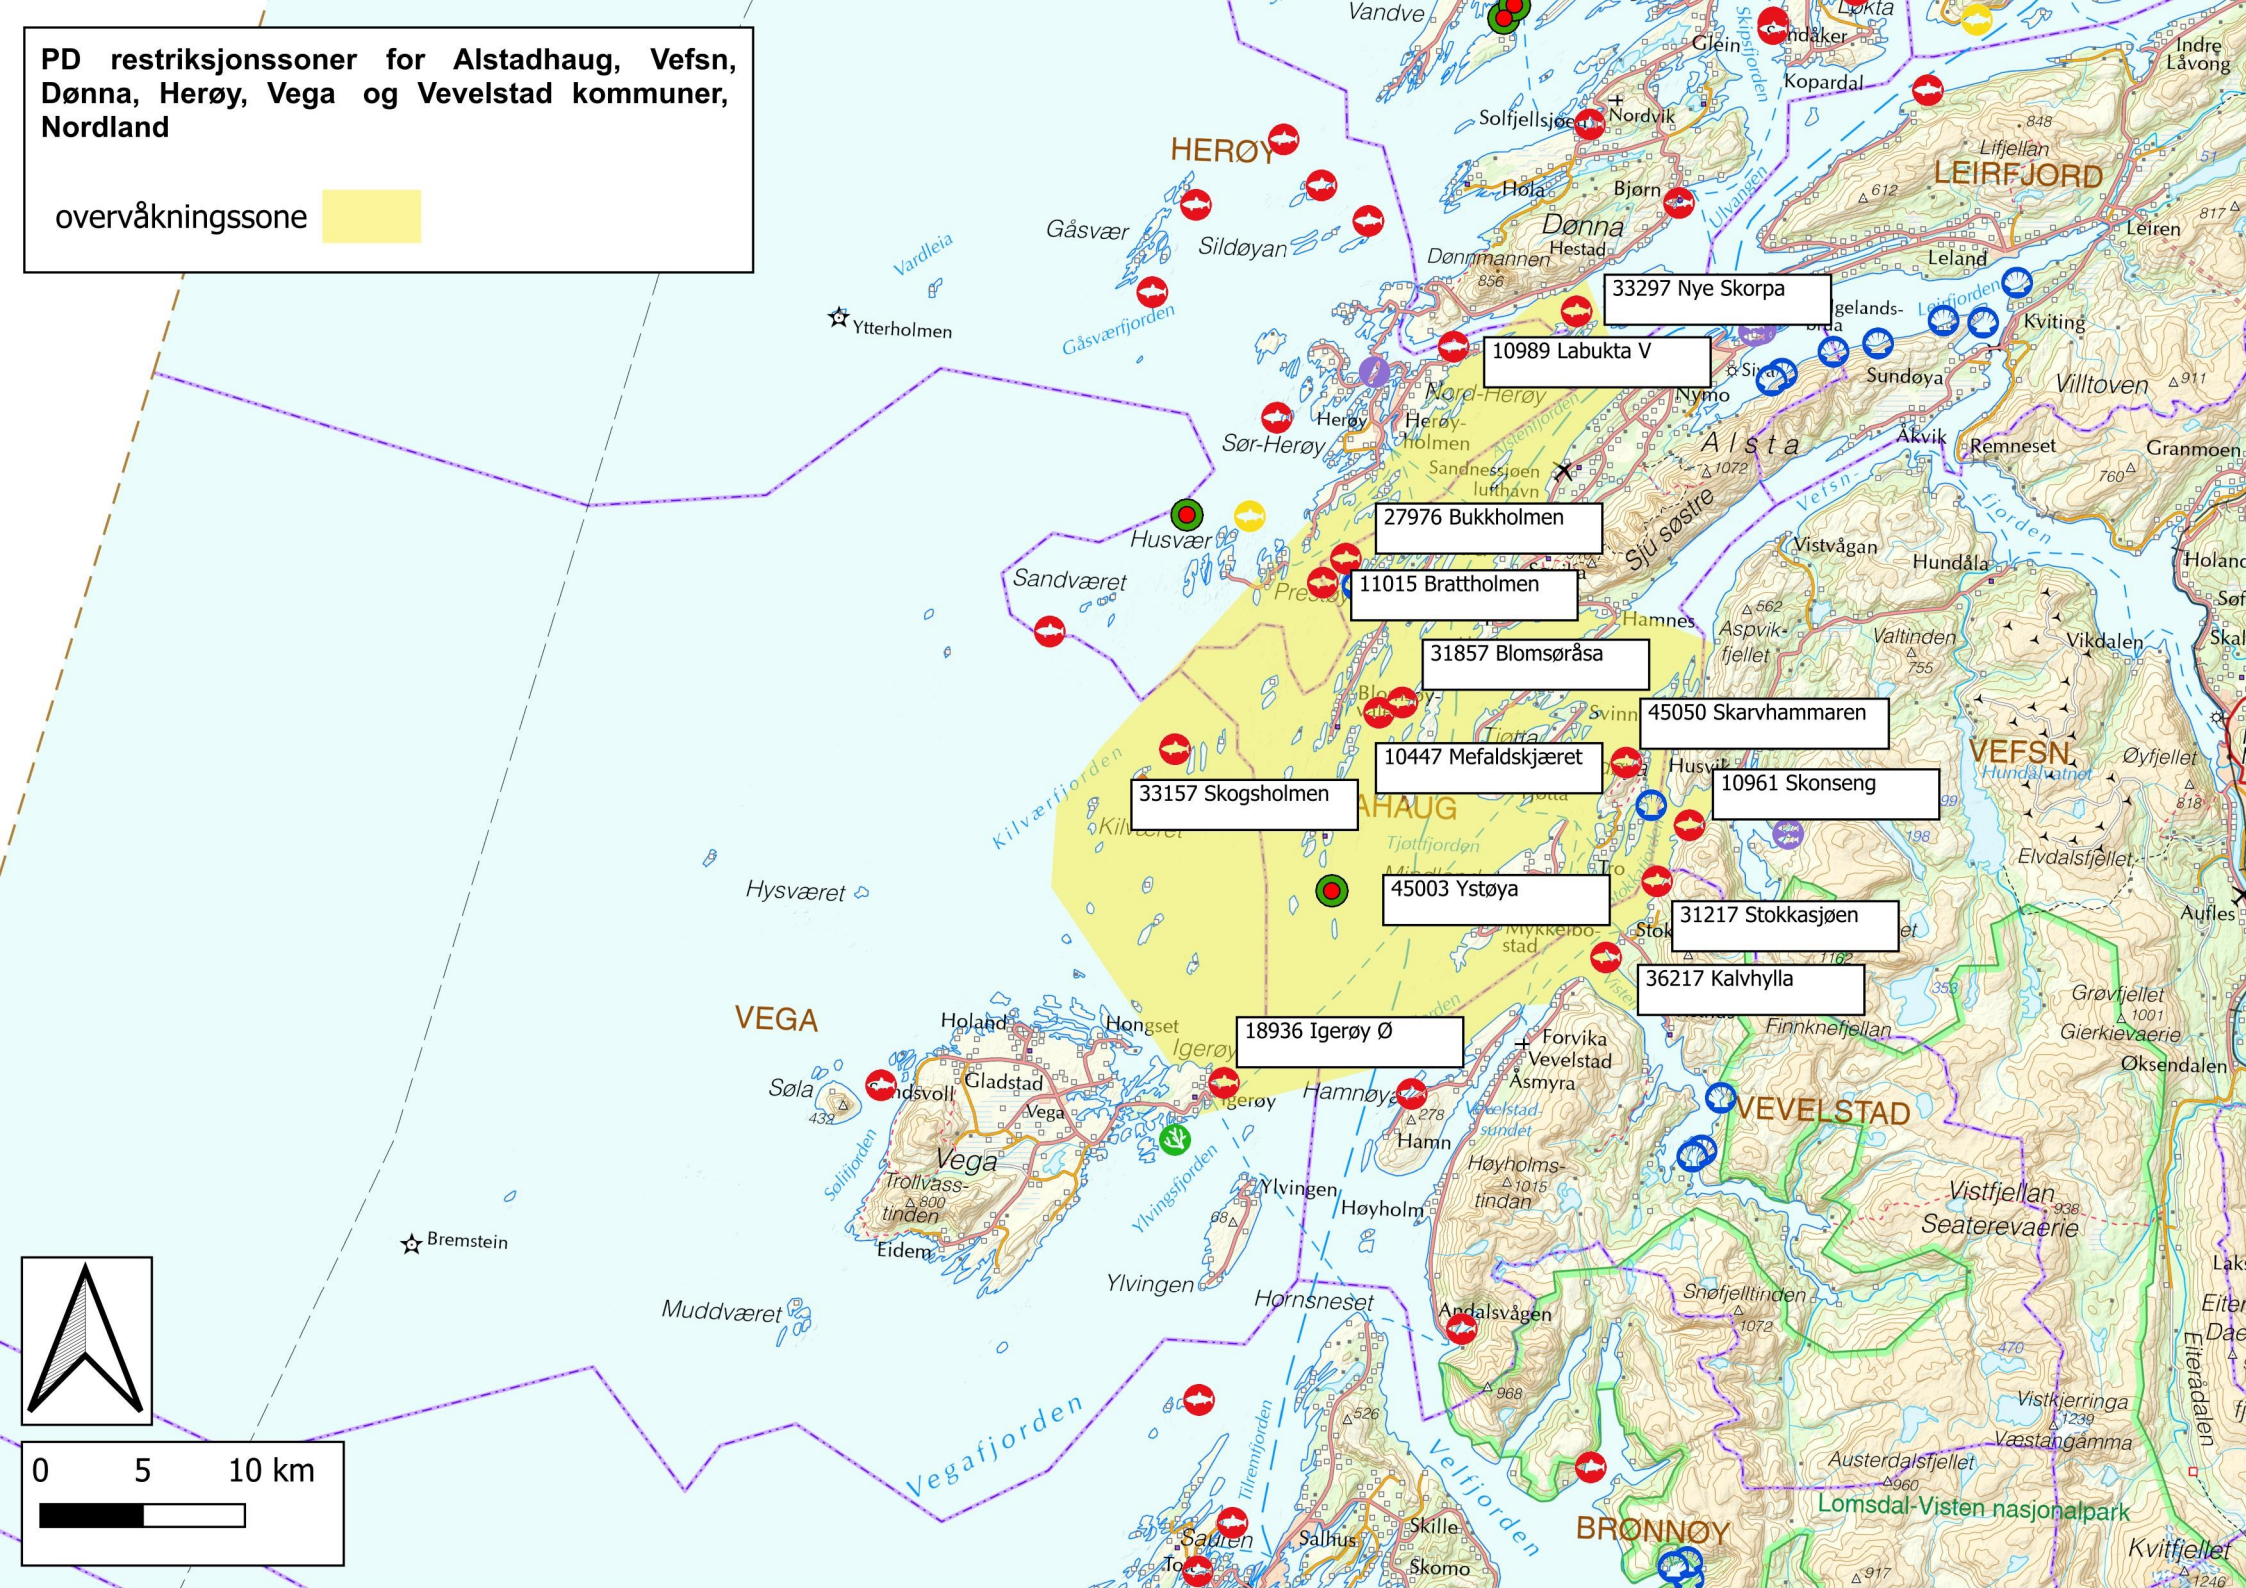

**PD restriksjonssoner for Alstadhaug, Vefsn, Dønna, Herøy, Vega og Vevelstad kommuner, Nordland**

overvåkingszone 

33297 Nye Skorpa

10989 Labukta V

27976 Bukkholmen

11015 Brattholmen

31857 Blomsøråsa

45050 Skarvhammaren

10447 Mefaldskjæret

10961 Skonseng

33157 Skogsholmen

45003 Ystøya

31217 Stokkasjøen

36217 Kalvhylla

18936 Igerøy Ø