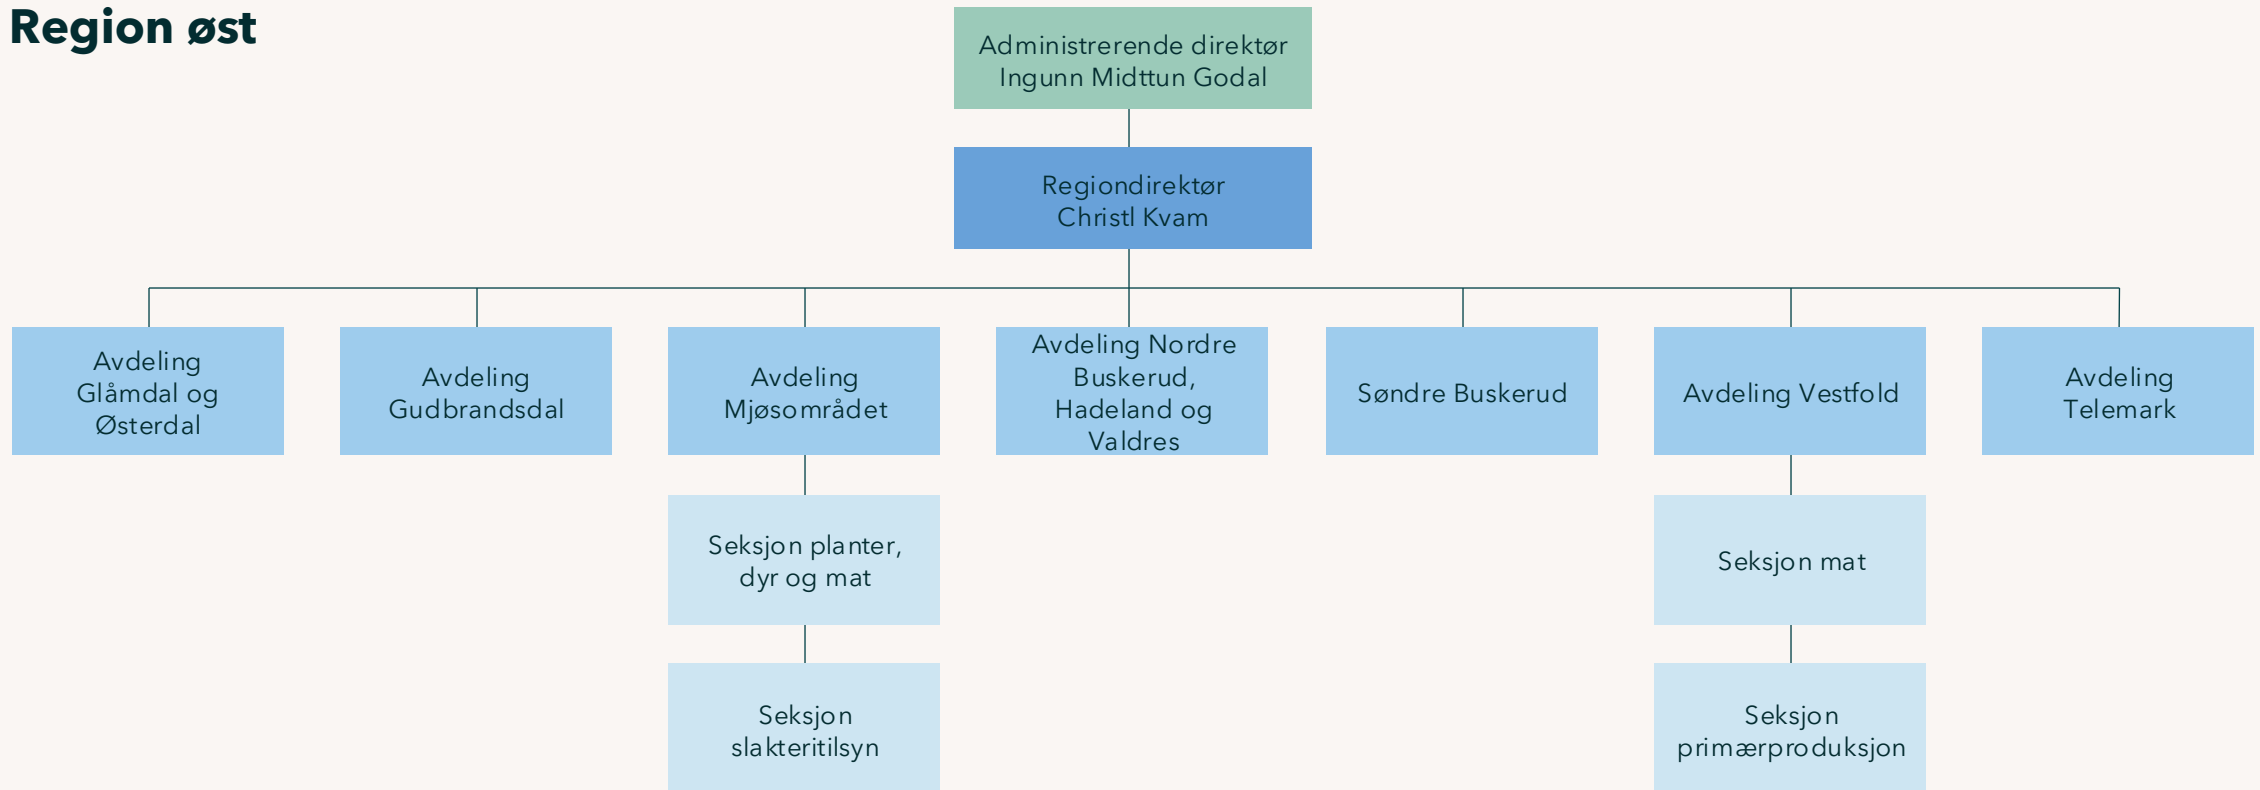

Geir Arne Ystmark

Hovedkontoret

Region Stor-Oslo

Region midt

Region nord

Region sør og vest

Region øst

Tilsynsdivisjon Akvakultur

(operativ fra 01.09.24)