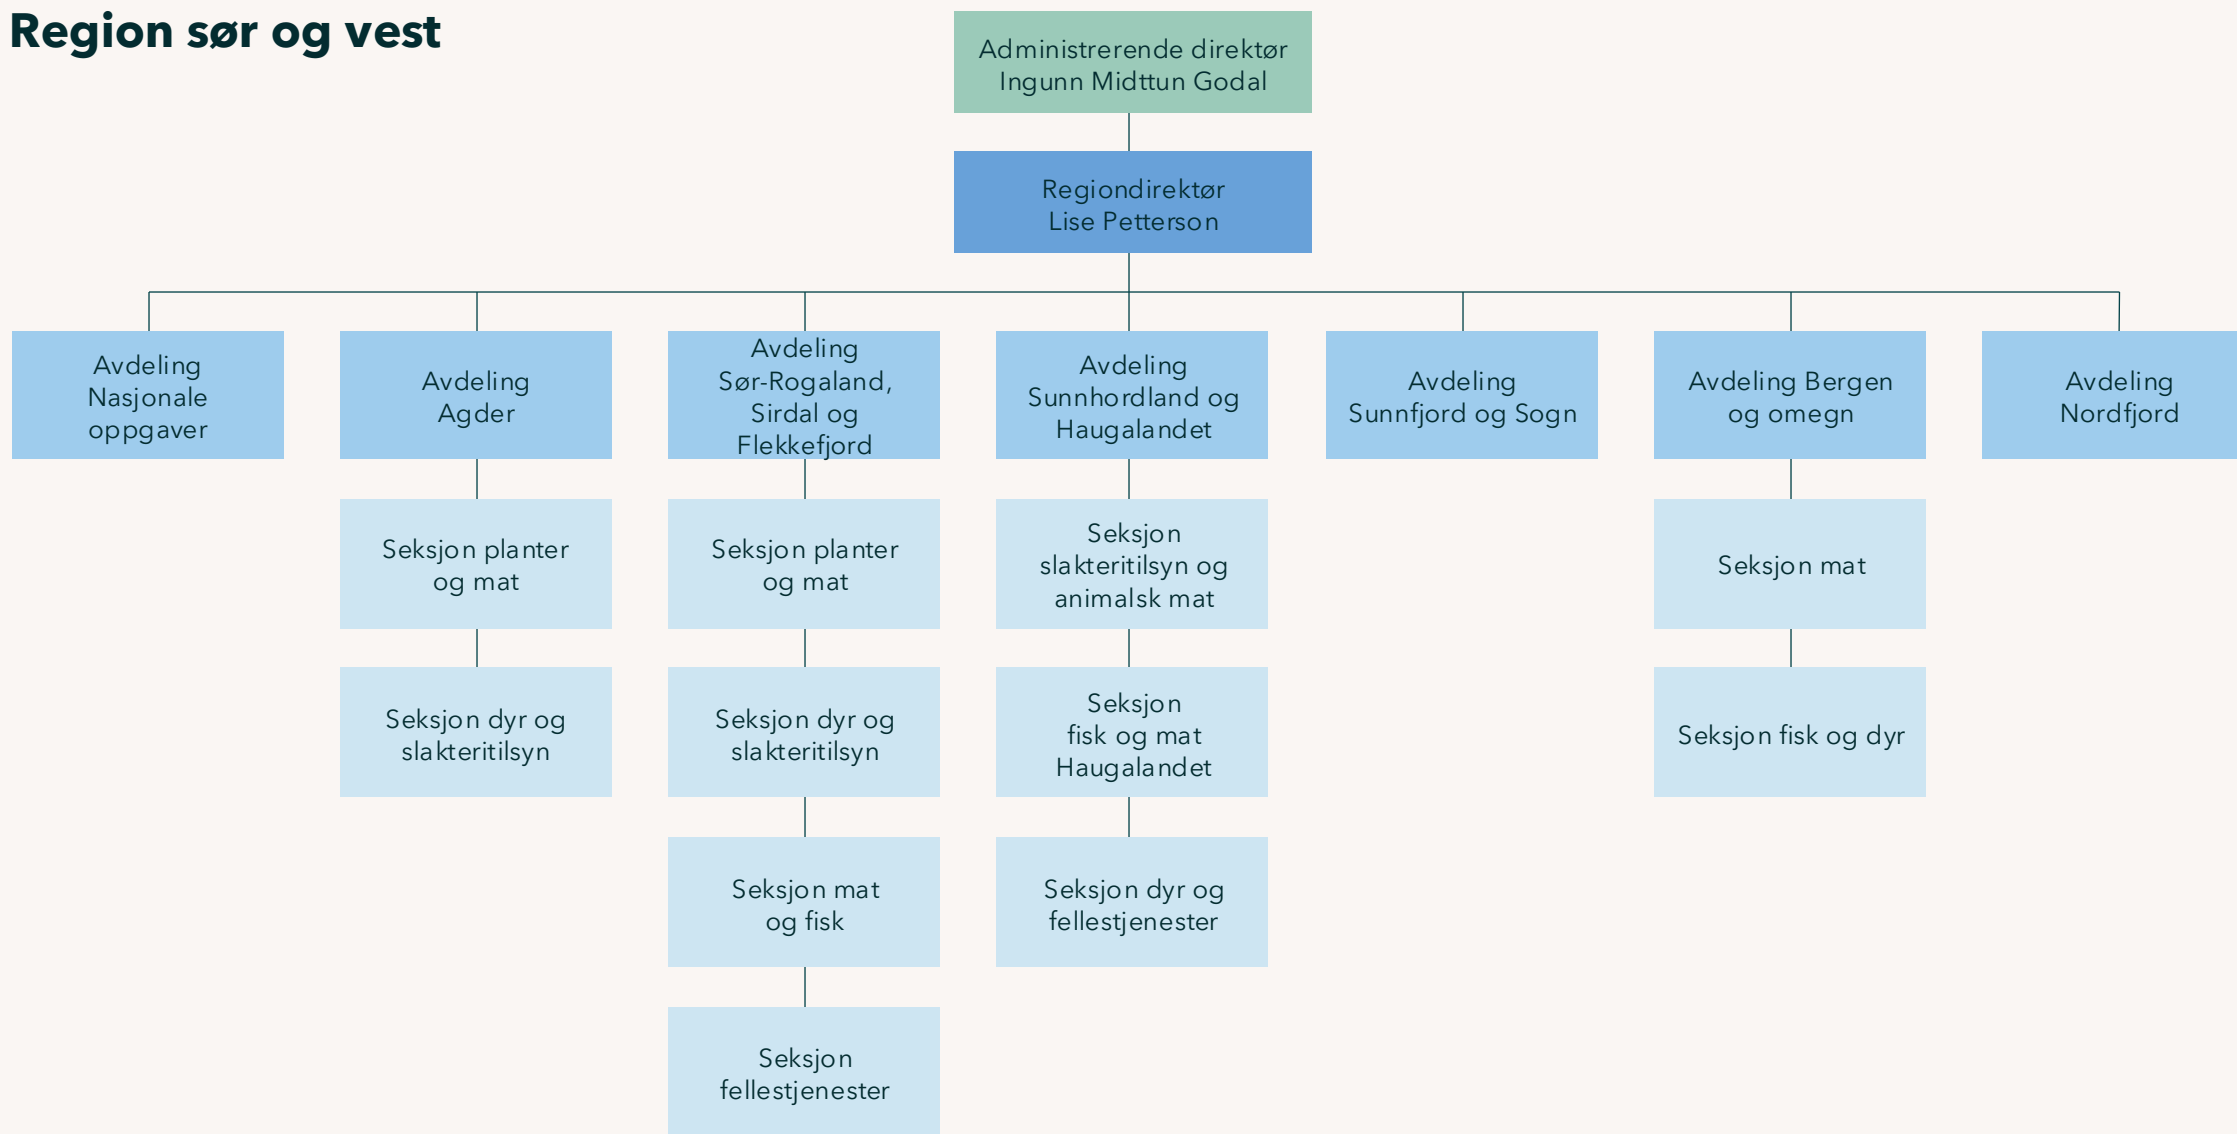

Geir Arne Ystmark

Hovedkontoret

Region Stor-Oslo

Region midt

Region nord

Region sør og vest

Region øst

Tilsynsdivisjon Akvakultur

(operativ fra 01.09.24)