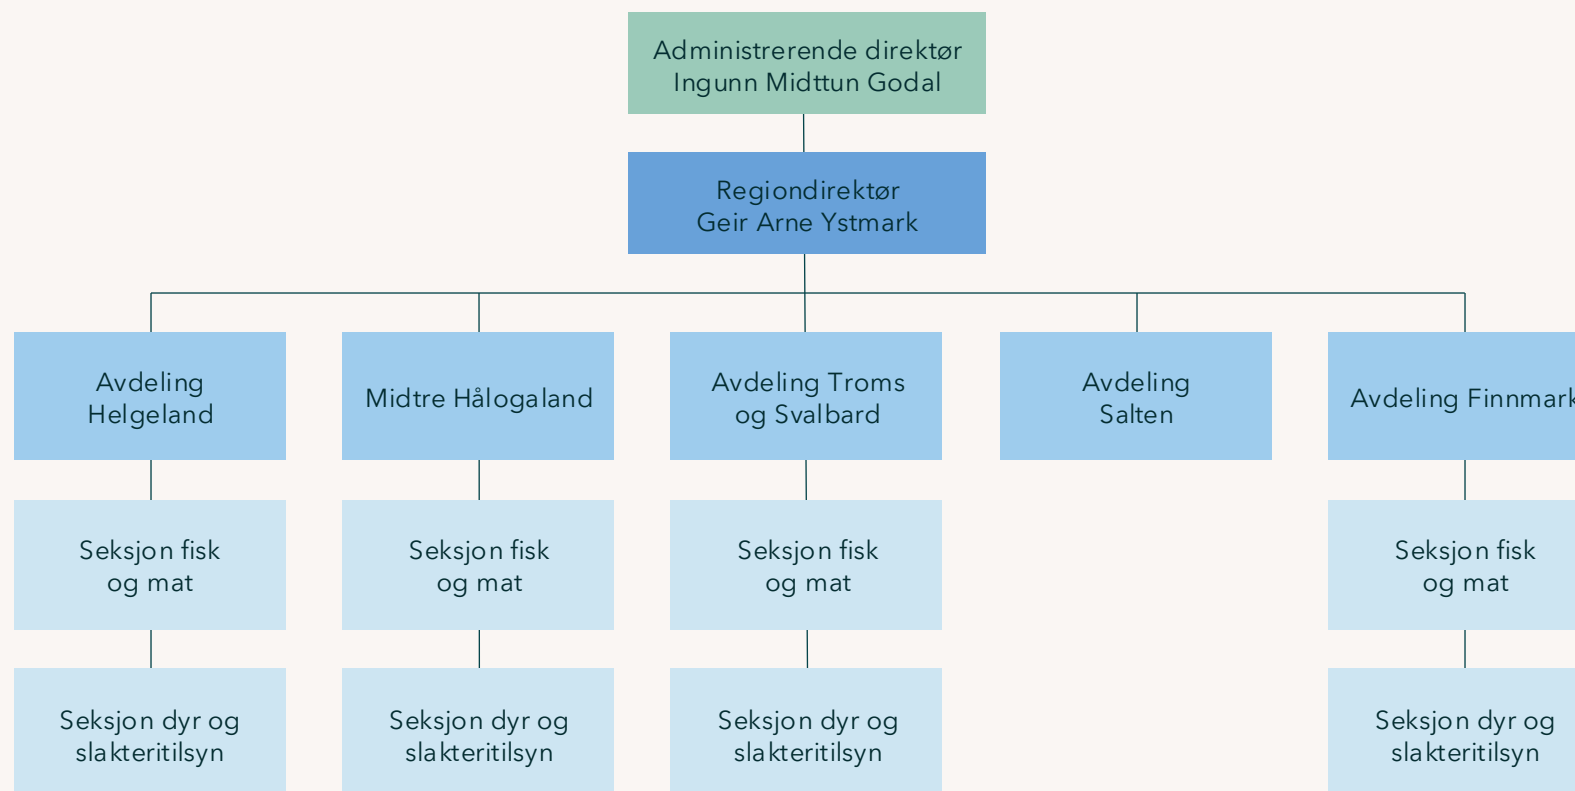

Geir Arne Ystmark

Hovedkontoret

Region Stor-Oslo

Region midt

Region nord

Region sør og vest

Region øst

Tilsynsdivisjon Akvakultur

(operativ fra 01.09.24)