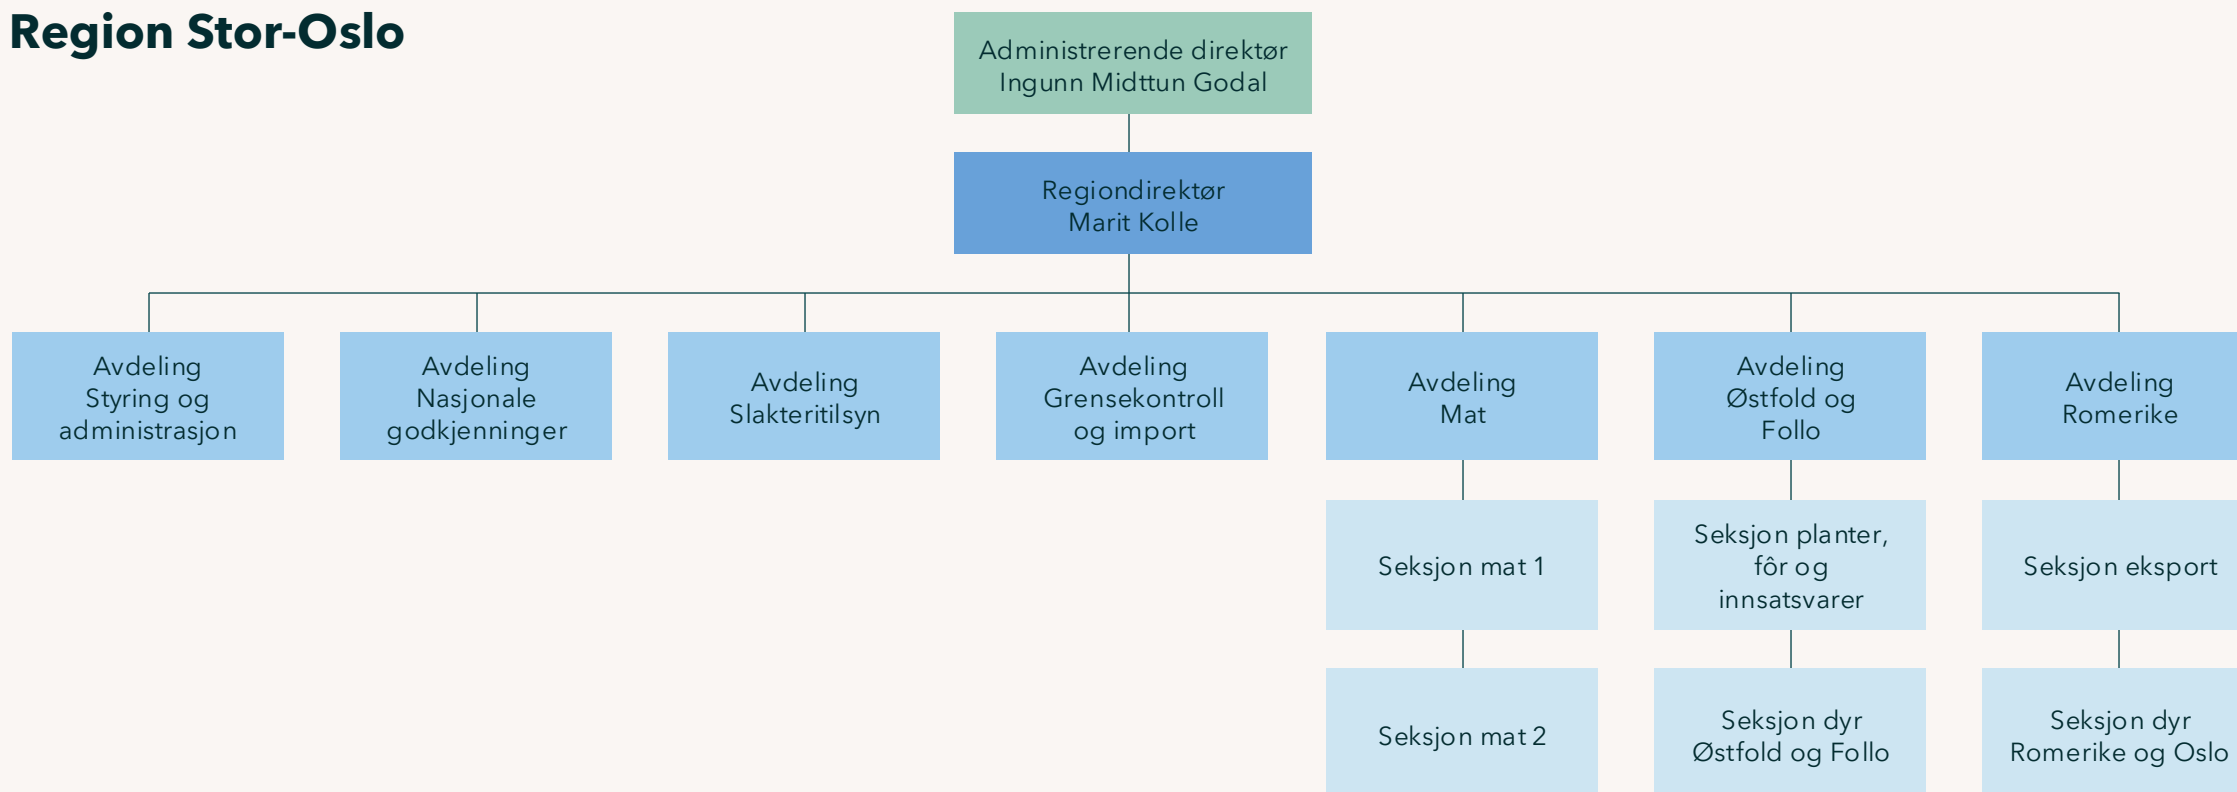

Geir Arne Ystmark

Hovedkontoret

Region Stor-Oslo

Region midt

Region nord

Region sør og vest

Region øst

Tilsynsdivisjon Akvakultur