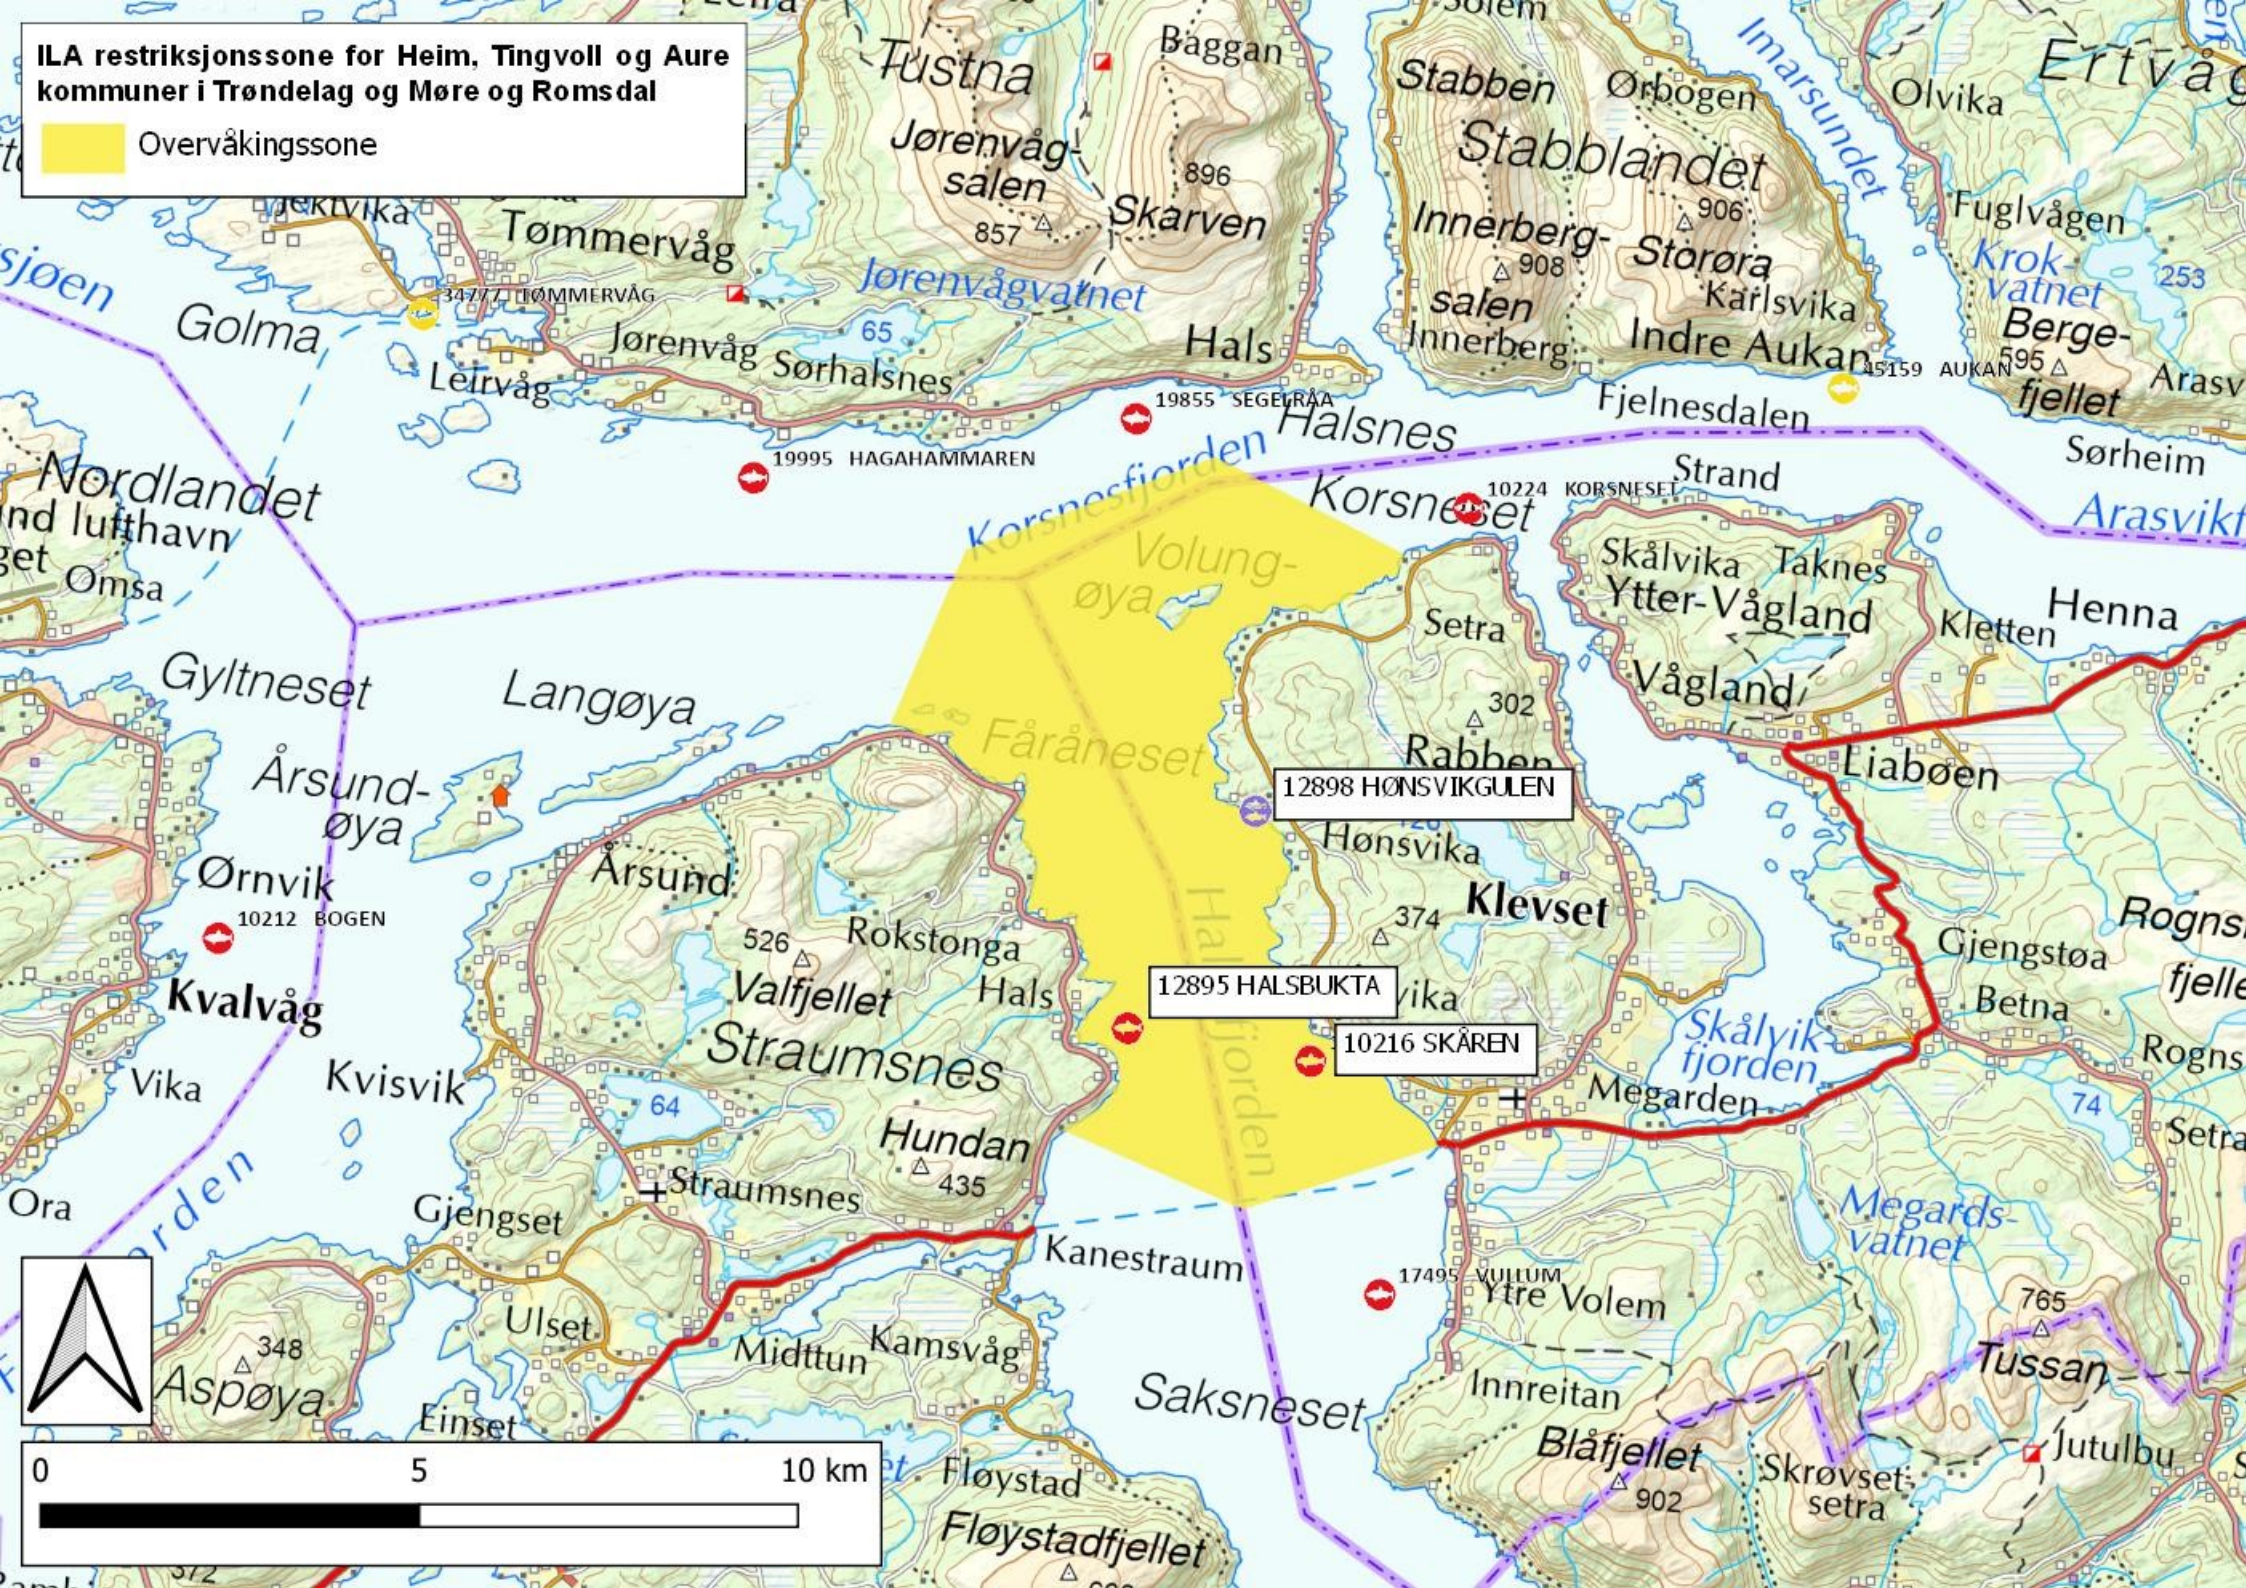

**ILA restriksjonssone for Heim, Tingvoll og Aure kommuner i Trøndelag og Møre og Romsdal**

Overvåkingszone

12898 HØNSVIKGULEN

12895 HALSBUKTA

10216 SKÅREN

17495 VULLUM