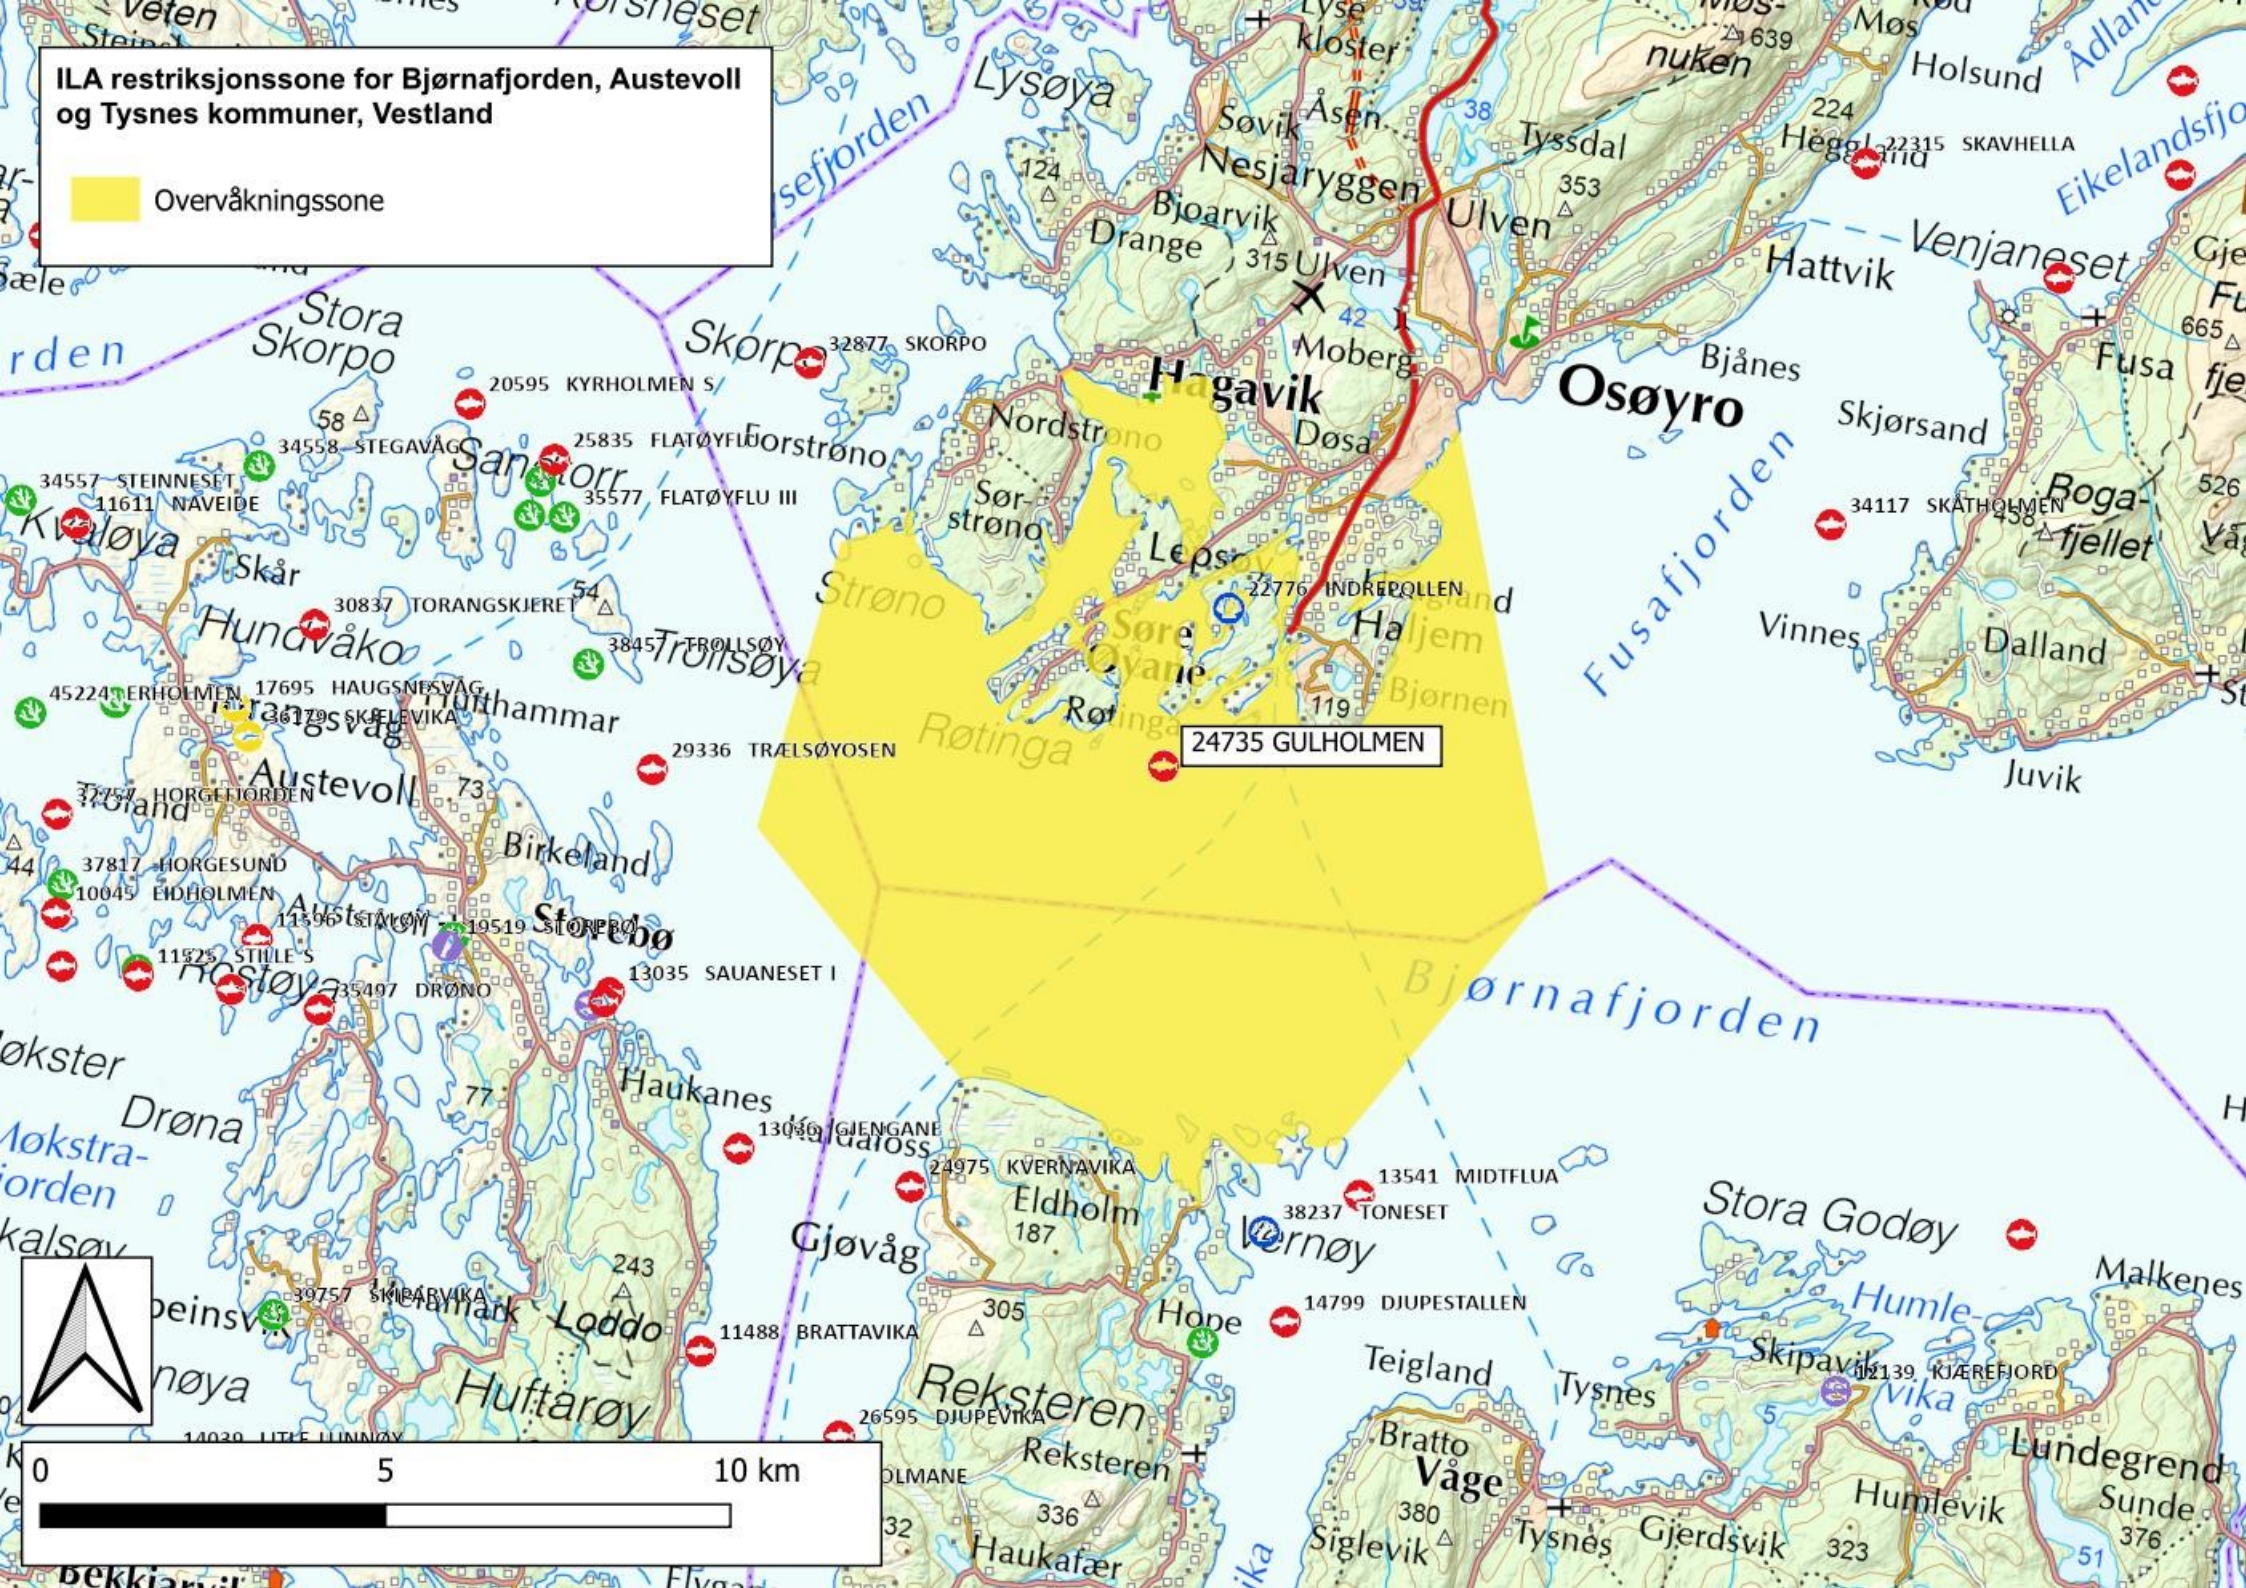

ILA restriksjonssone for Bjørnafjorden, Austevoll og Tysnes kommuner, Vestland

 Overvåkingszone

24735 GULHOLMEN