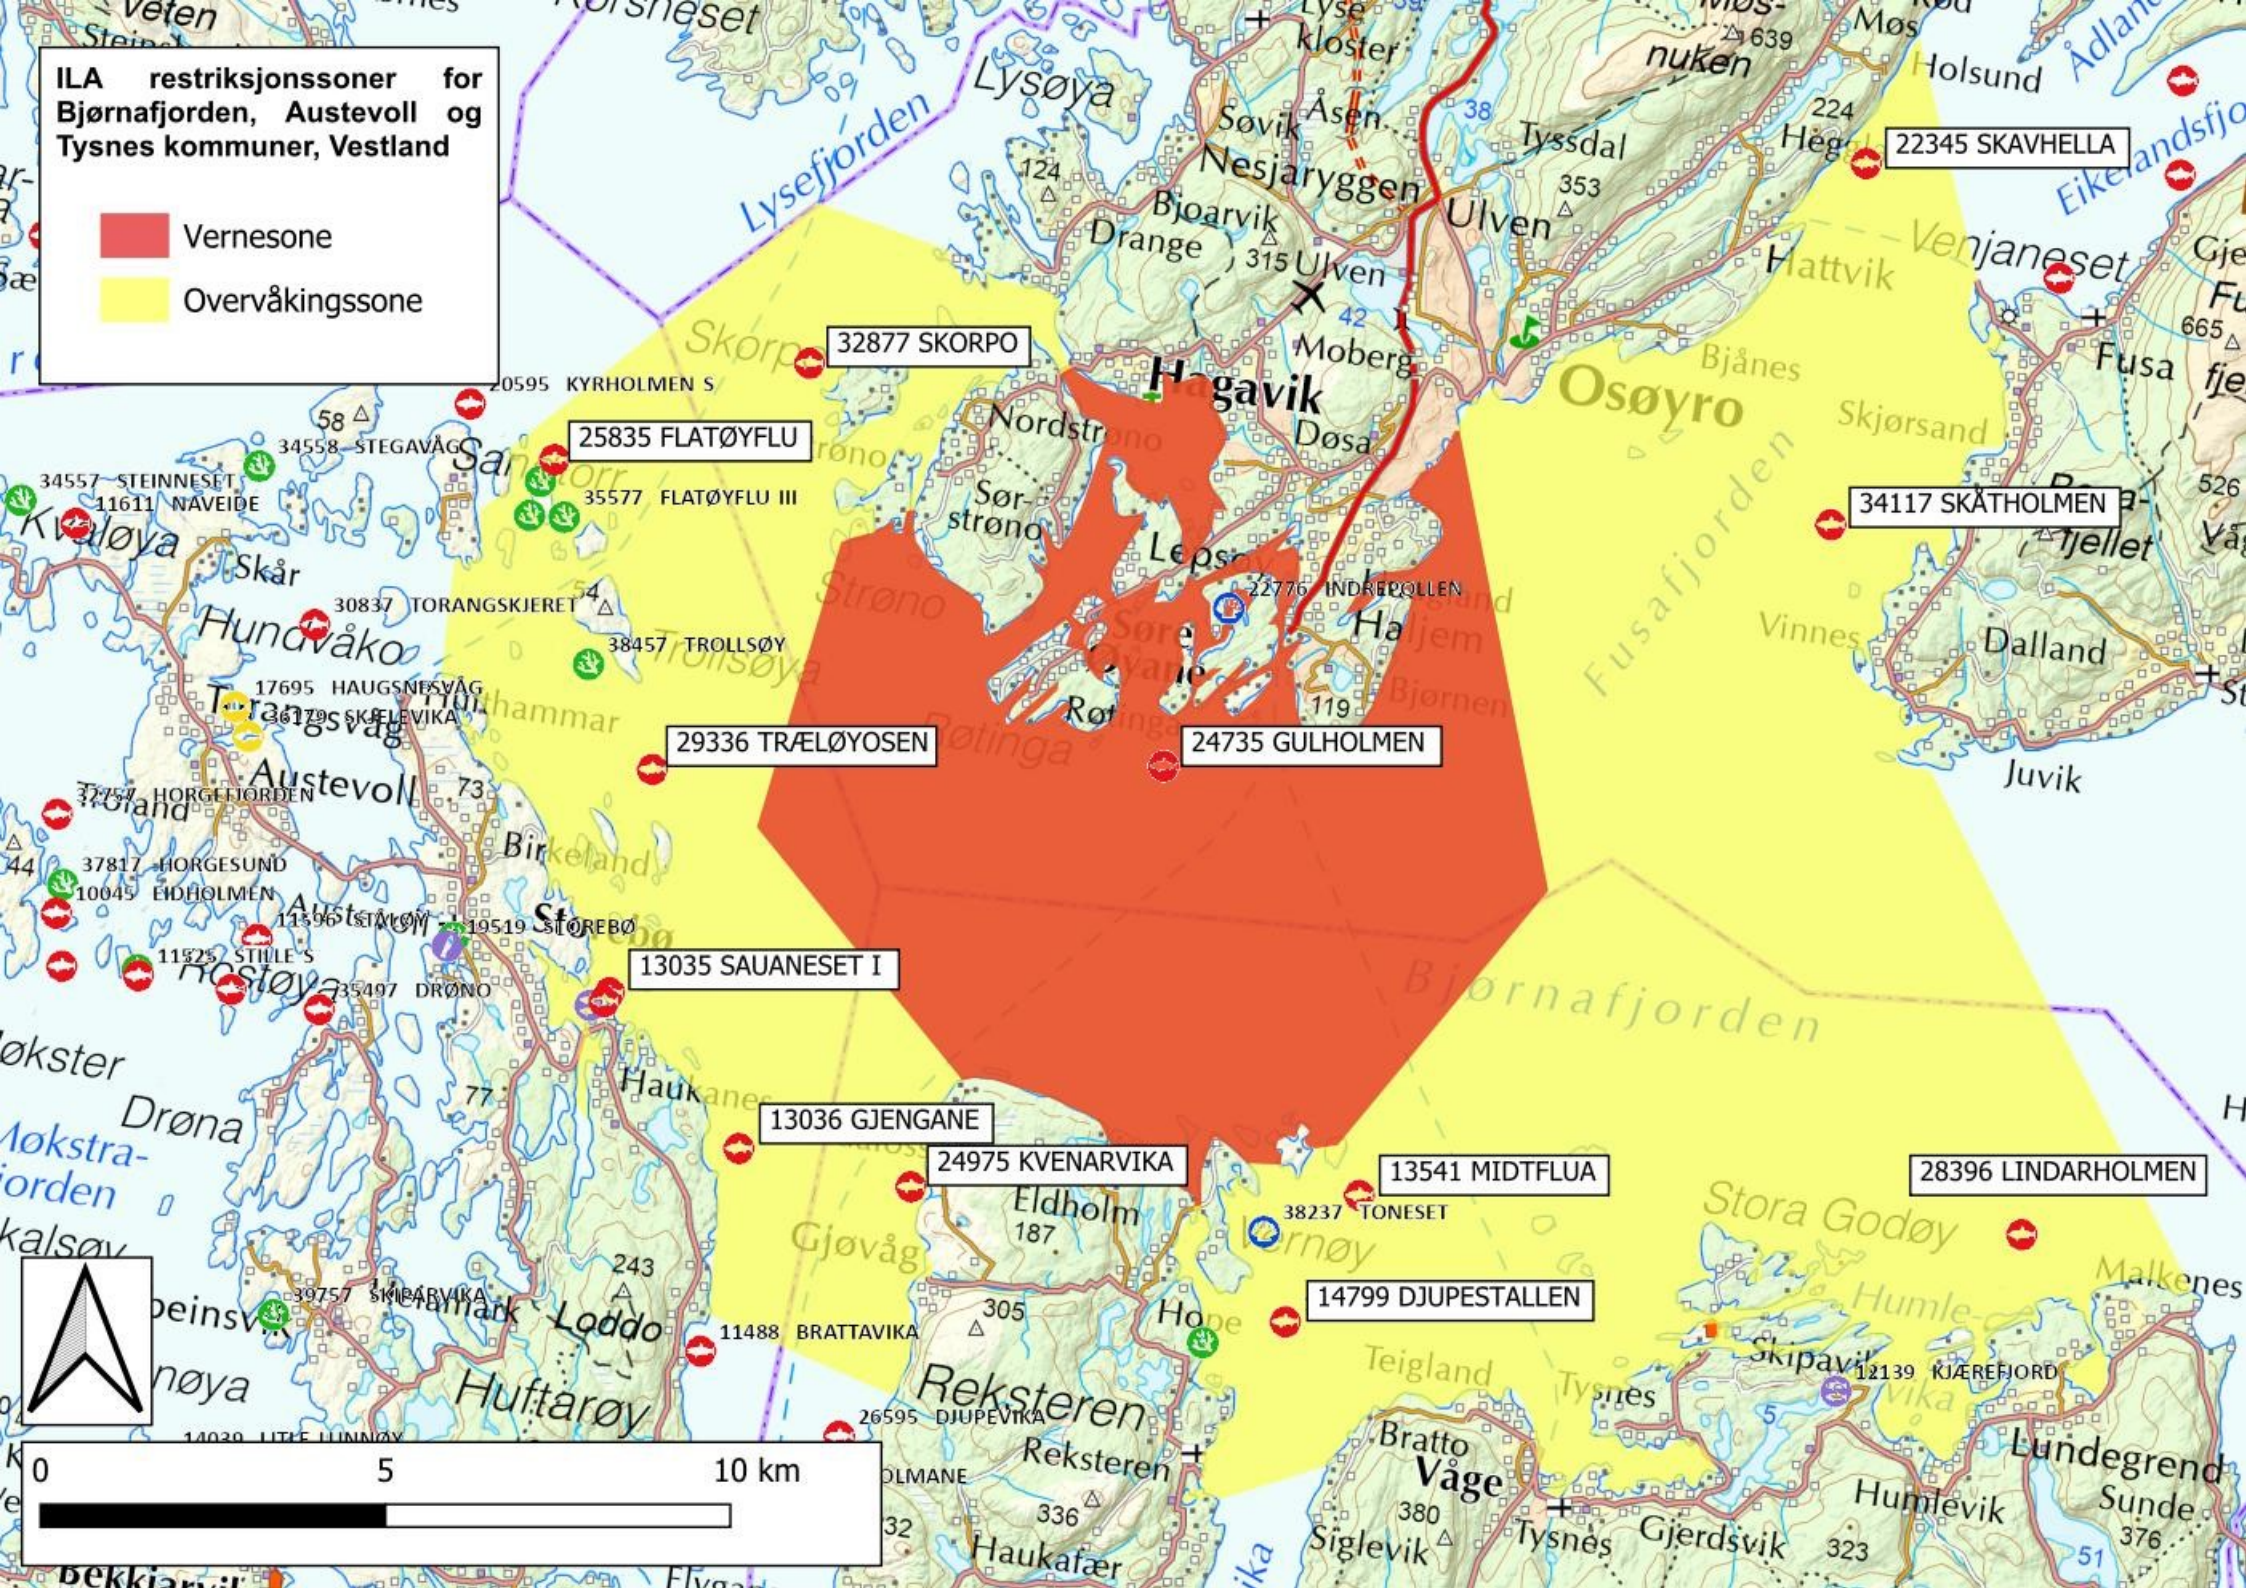

ILA restriksjonssoner for Bjørnafjorden, Austevoll og Tysnes kommuner, Vestland

-  Vernesone
-  Overvåkingszone

32877 SKORPO

25835 FLATØYFLU

22345 SKAVHELLA

34117 SKÅTHOLMEN

29336 TRÆLØYOSEN

24735 GULHOLMEN

13035 SAUANESSET I

13036 GJENGANE

24975 KVENARVIKA

13541 MIDTFLUA

28396 LINDARHOLMEN

14799 DJUPESTALLEN