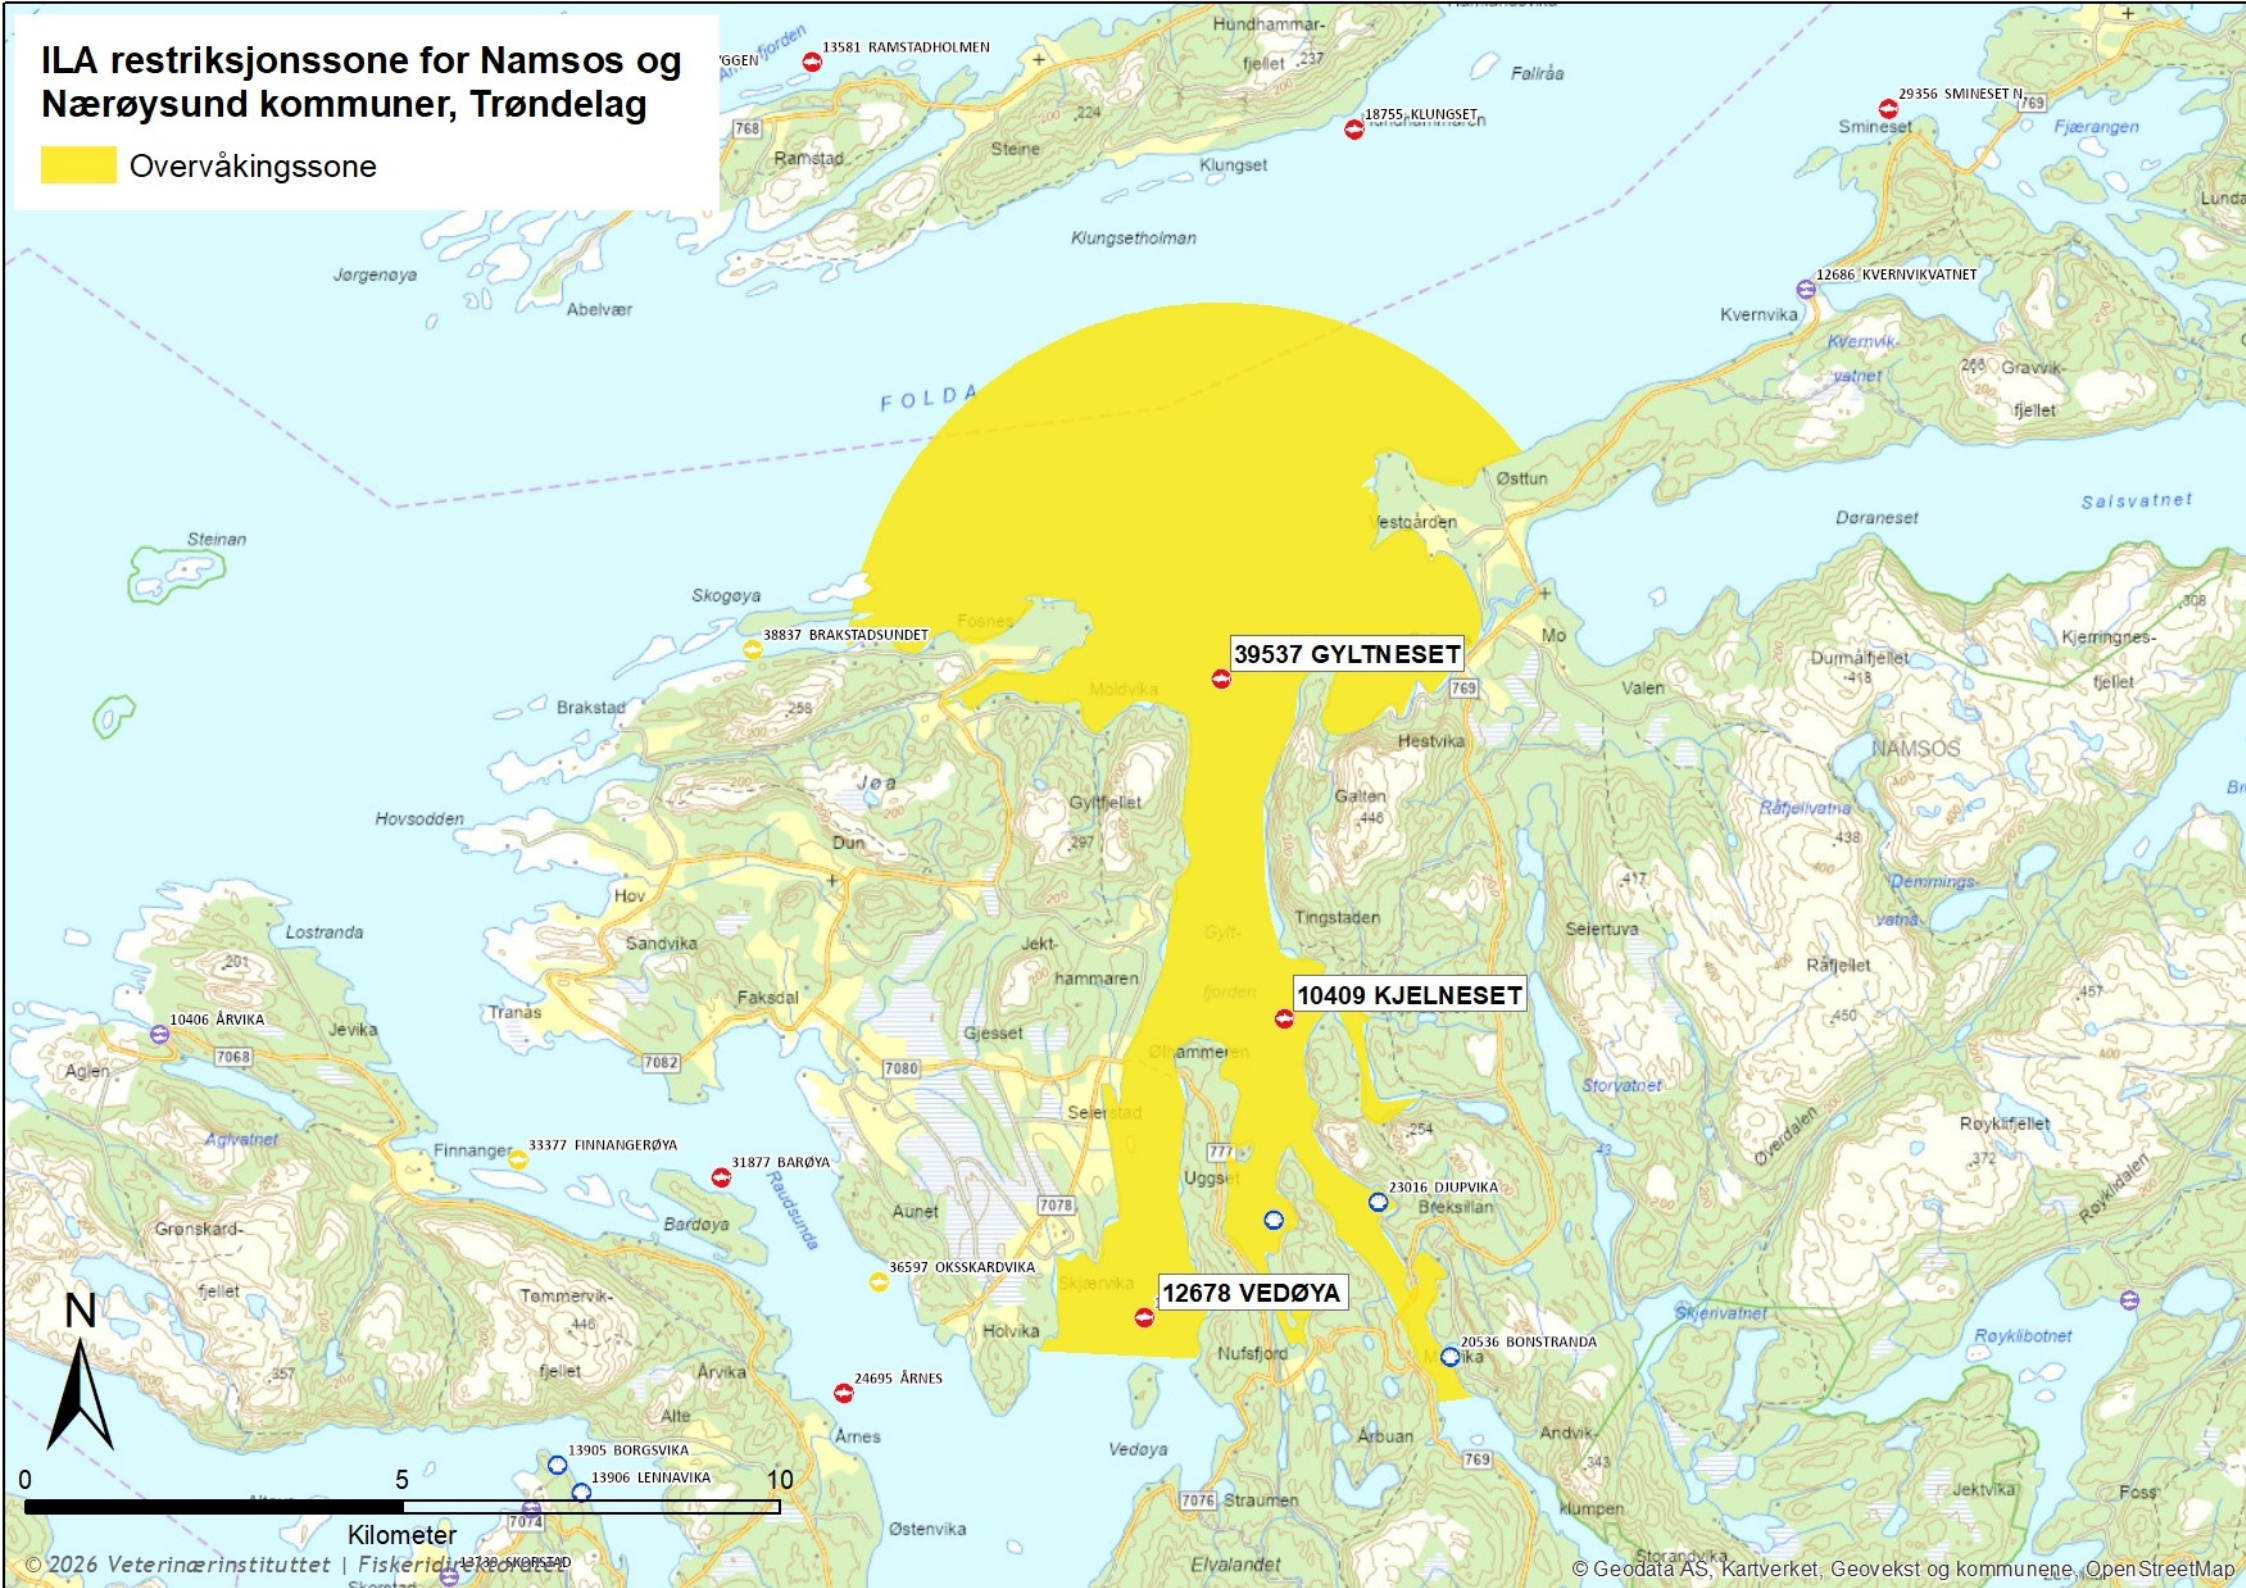

# ILA restriksjonssone for Namsos og Nærøysund kommuner, Trøndelag

Overvåkingszone

39537 GYLTSNESET

10409 KJELNESET

12678 VEDØYA