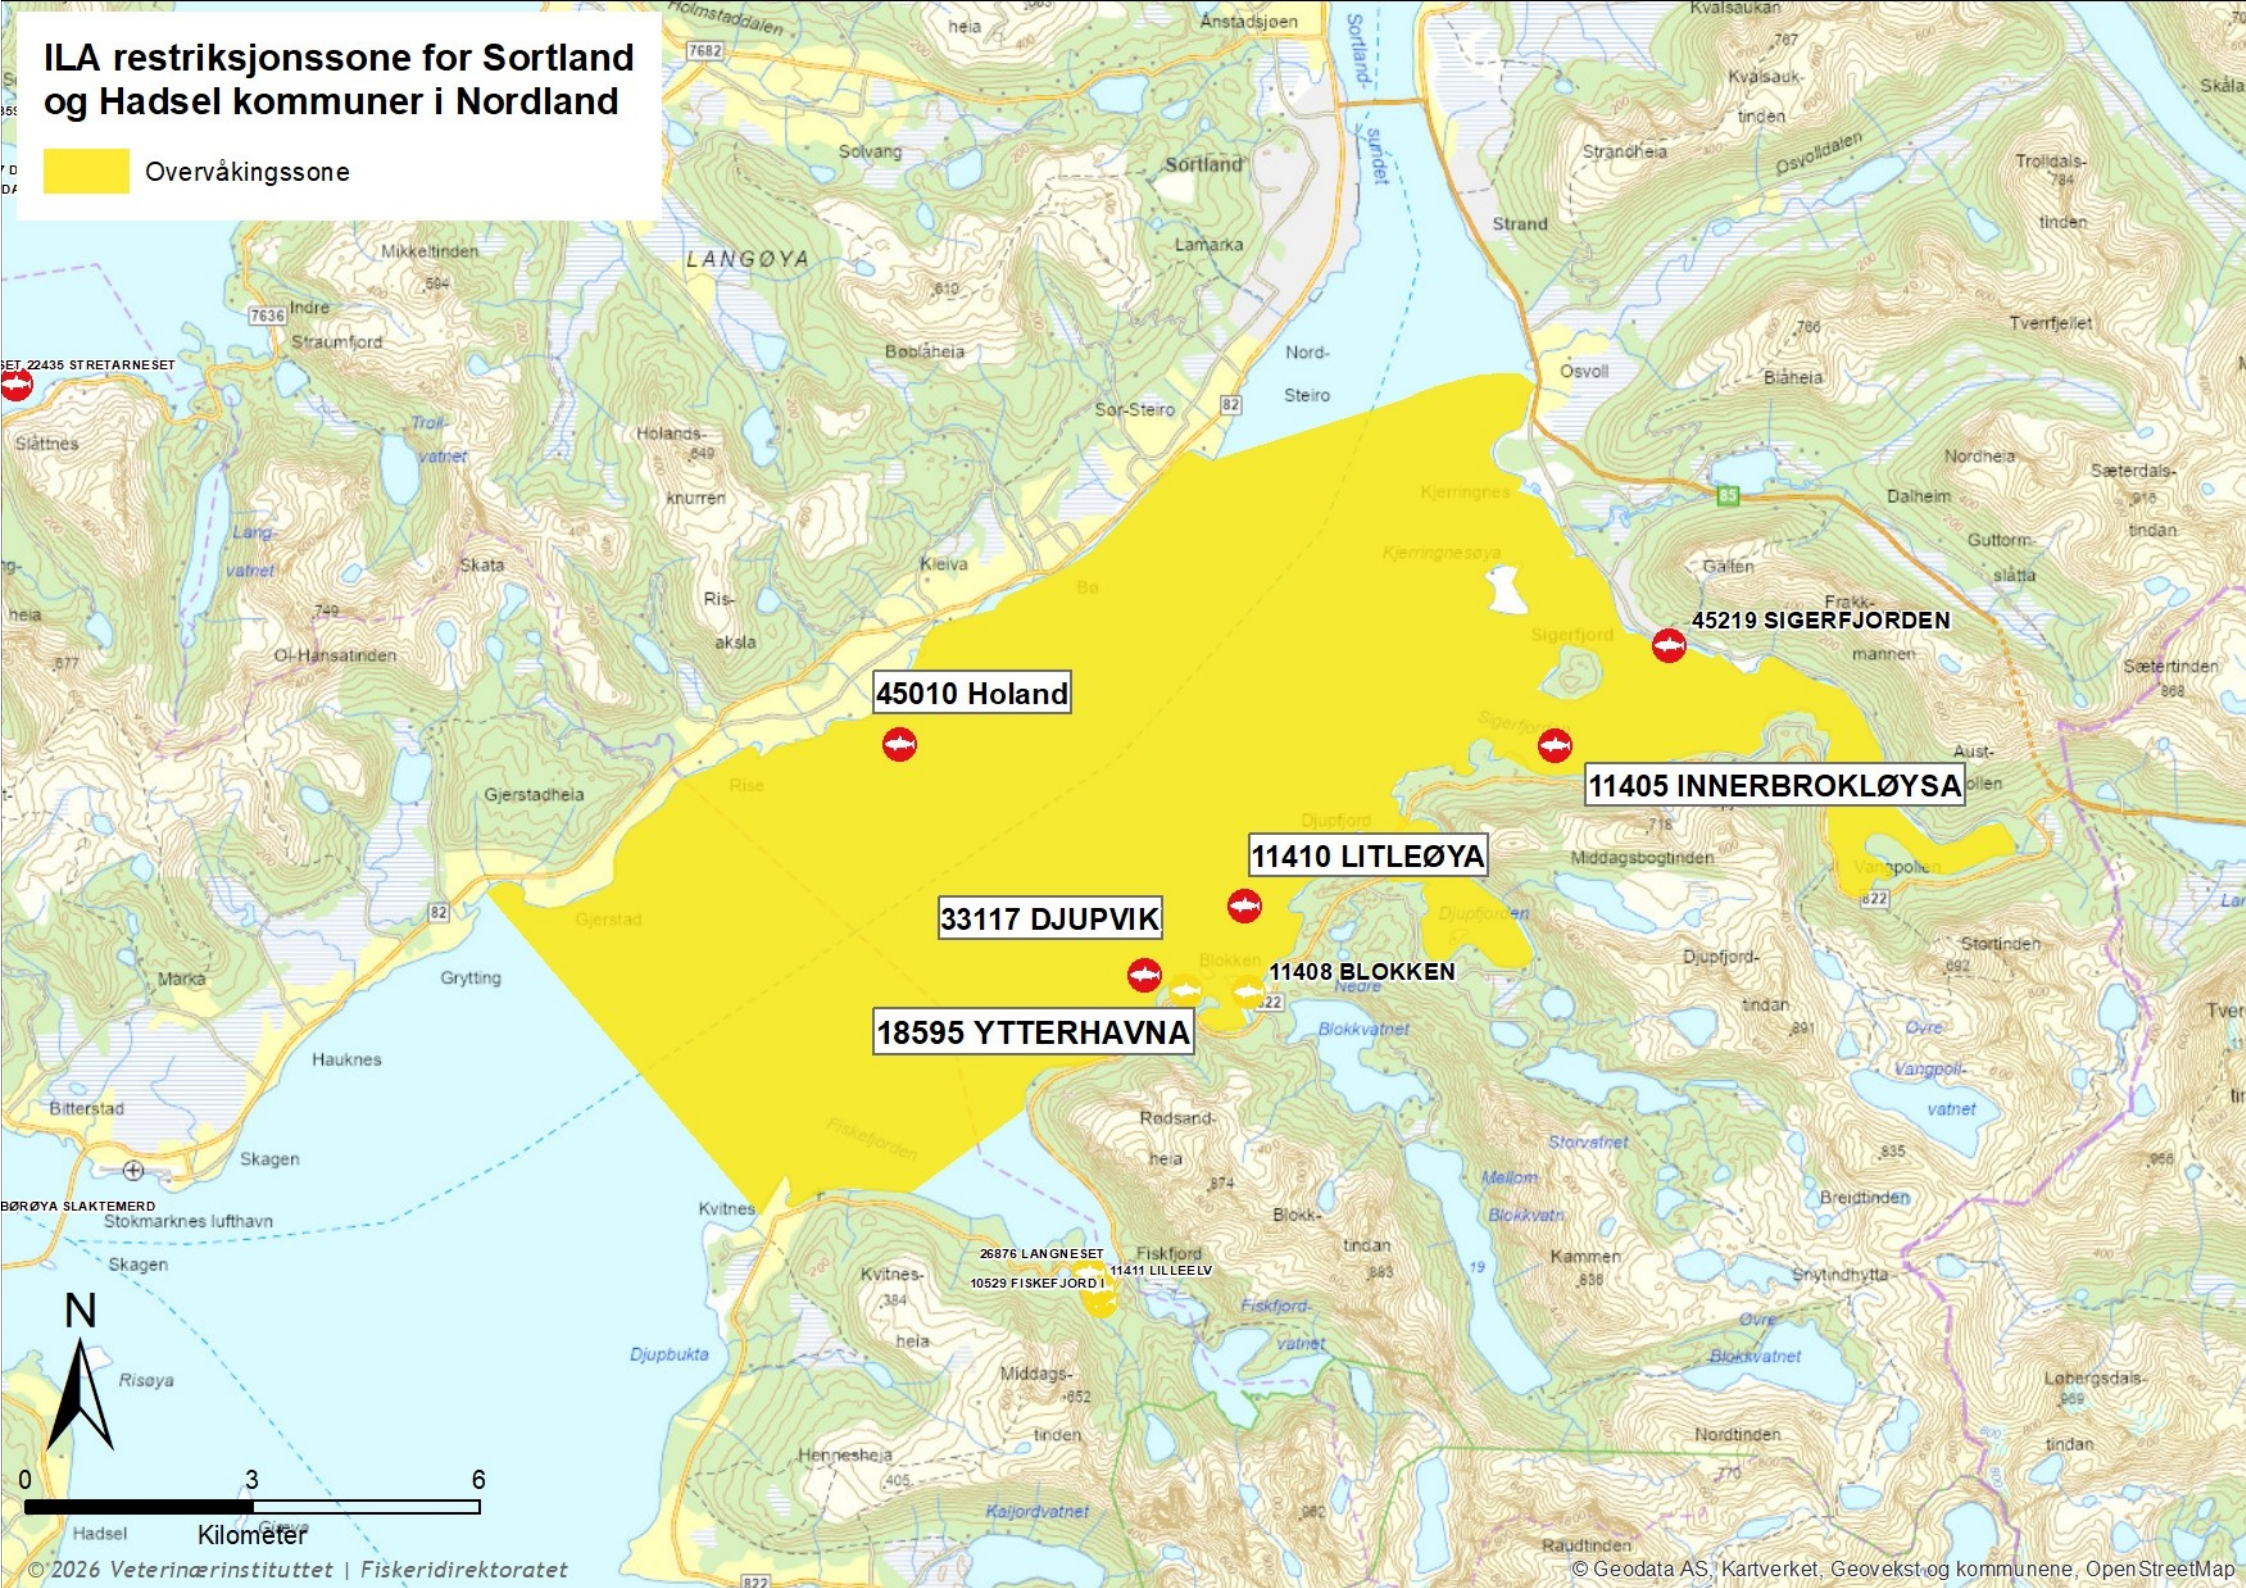

ILA restriksjonssone for Sortland og Hadsel kommuner i Nordland

 Overvåkingszone

45010 Holand

11405 INNERBROKLØYSA

11410 LITLEØYA

33117 DJUPVIK

11408 BLOKKEN

18595 YTTERHAVNA